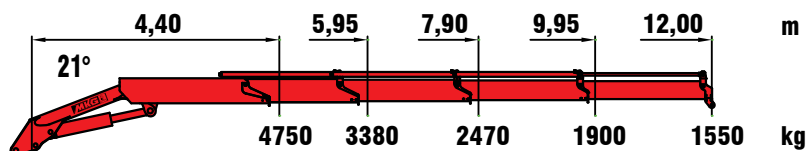

a2 8,05 m max. hydraulische Reichweite (Arm gestreckt) / max. outreach (horizontal position)

a3 10,10 m max. hydraulische Reichweite (Arm gestreckt) / max. outreach (horizontal position)

a4 12,20 m max. hydraulische Reichweite (Arm gestreckt) / max. outreach (horizontal position)

a5 14,35 m max. hydraulische Reichweite (Arm gestreckt) / max. outreach (horizontal position)

a6 16,50 m max. hydraulische Reichweite (Arm gestreckt) / max. outreach (horizontal position)

a7 18,80 m max. hydraulische Reichweite (Arm gestreckt) / max. outreach (horizontal position)

a8 21,10 m max. hydraulische Reichweite (Arm gestreckt) / max. outreach (horizontal position)

LADEKRAN

TRUCK CRANE

AUSGEREIFTE KRANTECHNIK

EXPERIENCED DESIGN

STARK IN DER HUBKRAFT

POWERFUL LIFTING CAPACITY

LEICHT IM GEWICHT