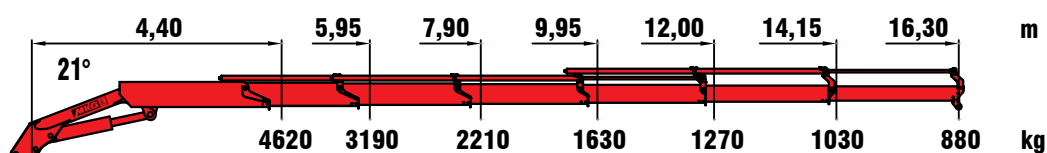

a2 8,05 m max. hydraulische Reichweite (Arm gestreckt) / max. outreach (horizontal position)

a3 10,10 m max. hydraulische Reichweite (Arm gestreckt) / max. outreach (horizontal position)

a4 12,20 m max. hydraulische Reichweite (Arm gestreckt) / max. outreach (horizontal position)

a5 14,35 m max. hydraulische Reichweite (Arm gestreckt) / max. outreach (horizontal position)

a6 16,50 m max. hydraulische Reichweite (Arm gestreckt) / max. outreach (horizontal position)

a7 18,80 m max. hydraulische Reichweite (Arm gestreckt) / max. outreach (horizontal position)

a8 21,10 m max. hydraulische Reichweite (Arm gestreckt) / max. outreach (horizontal position)

LADEKRAN

TRUCK CRANE

AUSGEREIFTE KRANTECHNIK

EXPERIENCED DESIGN

STARK IN DER HUBKRAFT

POWERFUL LIFTING CAPACITY

LEICHT IM GEWICHT