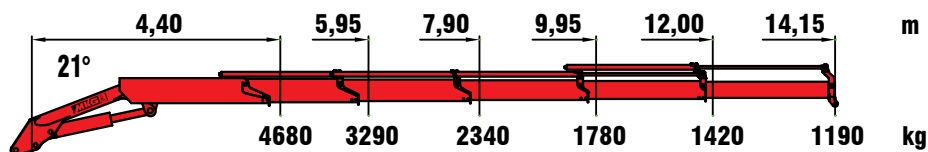

a2 8,05 m max. hydraulische Reichweite (Arm gestreckt) / max. outreach (horizontal position)

a3 10,10 m max. hydraulische Reichweite (Arm gestreckt) / max. outreach (horizontal position)

a4 12,20 m max. hydraulische Reichweite (Arm gestreckt) / max. outreach (horizontal position)

a5 14,35 m max. hydraulische Reichweite (Arm gestreckt) / max. outreach (horizontal position)

a6 16,50 m max. hydraulische Reichweite (Arm gestreckt) / max. outreach (horizontal position)

a7 18,80 m max. hydraulische Reichweite (Arm gestreckt) / max. outreach (horizontal position)

a8 21,10 m max. hydraulische Reichweite (Arm gestreckt) / max. outreach (horizontal position)

LADEKRAN

TRUCK CRANE

AUSGEREIFTE KRANTECHNIK

EXPERIENCED DESIGN

STARK IN DER HUBKRAFT

POWERFUL LIFTING CAPACITY

LEICHT IM GEWICHT