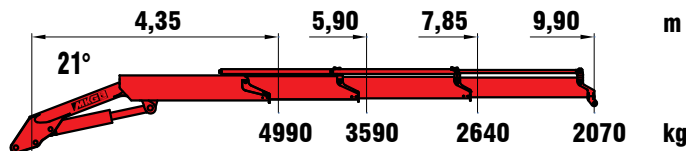

a2 8,05 m max. hydraulische Reichweite (Arm gestreckt) / max. outreach (horizontal position)

a3 10,10 m max. hydraulische Reichweite (Arm gestreckt) / max. outreach (horizontal position)

a4 12,20 m max. hydraulische Reichweite (Arm gestreckt) / max. outreach (horizontal position)

a5 14,35 m max. hydraulische Reichweite (Arm gestreckt) / max. outreach (horizontal position)

a6 16,50 m max. hydraulische Reichweite (Arm gestreckt) / max. outreach (horizontal position)

a7 18,80 m max. hydraulische Reichweite (Arm gestreckt) / max. outreach (horizontal position)

a8 21,10 m max. hydraulische Reichweite (Arm gestreckt) / max. outreach (horizontal position)

LADEKRAN

TRUCK CRANE

AUSGEREIFTE KRANTECHNIK

EXPERIENCED DESIGN

STARK IN DER HUBKRAFT

POWERFUL LIFTING CAPACITY

LEICHT IM GEWICHT