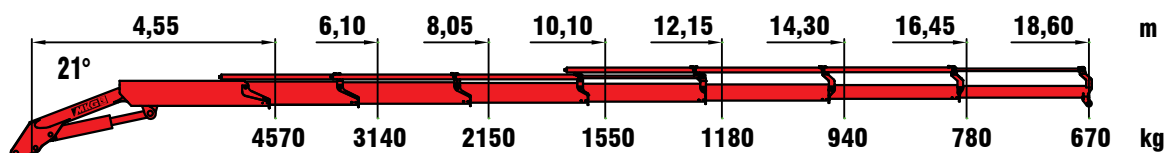

a2 8,05 m max. hydraulische Reichweite (Arm gestreckt) / max. outreach (horizontal position)

a3 10,10 m max. hydraulische Reichweite (Arm gestreckt) / max. outreach (horizontal position)

a4 12,20 m max. hydraulische Reichweite (Arm gestreckt) / max. outreach (horizontal position)

a5 14,35 m max. hydraulische Reichweite (Arm gestreckt) / max. outreach (horizontal position)

a6 16,50 m max. hydraulische Reichweite (Arm gestreckt) / max. outreach (horizontal position)

a7 18,80 m max. hydraulische Reichweite (Arm gestreckt) / max. outreach (horizontal position)

a8 21,10 m max. hydraulische Reichweite (Arm gestreckt) / max. outreach (horizontal position)

LADEKRAN

TRUCK CRANE

AUSGEREIFTE KRANTECHNIK

EXPERIENCED DESIGN

STARK IN DER HUBKRAFT

POWERFUL LIFTING CAPACITY

LEICHT IM GEWICHT