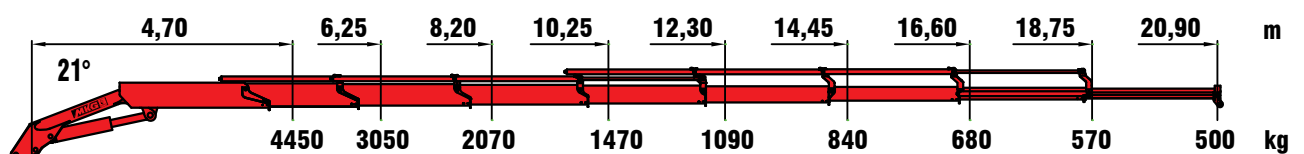

a2 8,05 m max. hydraulische Reichweite (Arm gestreckt) / max. outreach (horizontal position)

a3 10,10 m max. hydraulische Reichweite (Arm gestreckt) / max. outreach (horizontal position)

a4 12,20 m max. hydraulische Reichweite (Arm gestreckt) / max. outreach (horizontal position)

a5 14,35 m max. hydraulische Reichweite (Arm gestreckt) / max. outreach (horizontal position)

a6 16,50 m max. hydraulische Reichweite (Arm gestreckt) / max. outreach (horizontal position)

a7 18,80 m max. hydraulische Reichweite (Arm gestreckt) / max. outreach (horizontal position)

a8 21,10 m max. hydraulische Reichweite (Arm gestreckt) / max. outreach (horizontal position)

LADEKRAN

TRUCK CRANE

AUSGEREIFTE KRANTECHNIK

EXPERIENCED DESIGN

STARK IN DER HUBKRAFT

POWERFUL LIFTING CAPACITY

LEICHT IM GEWICHT